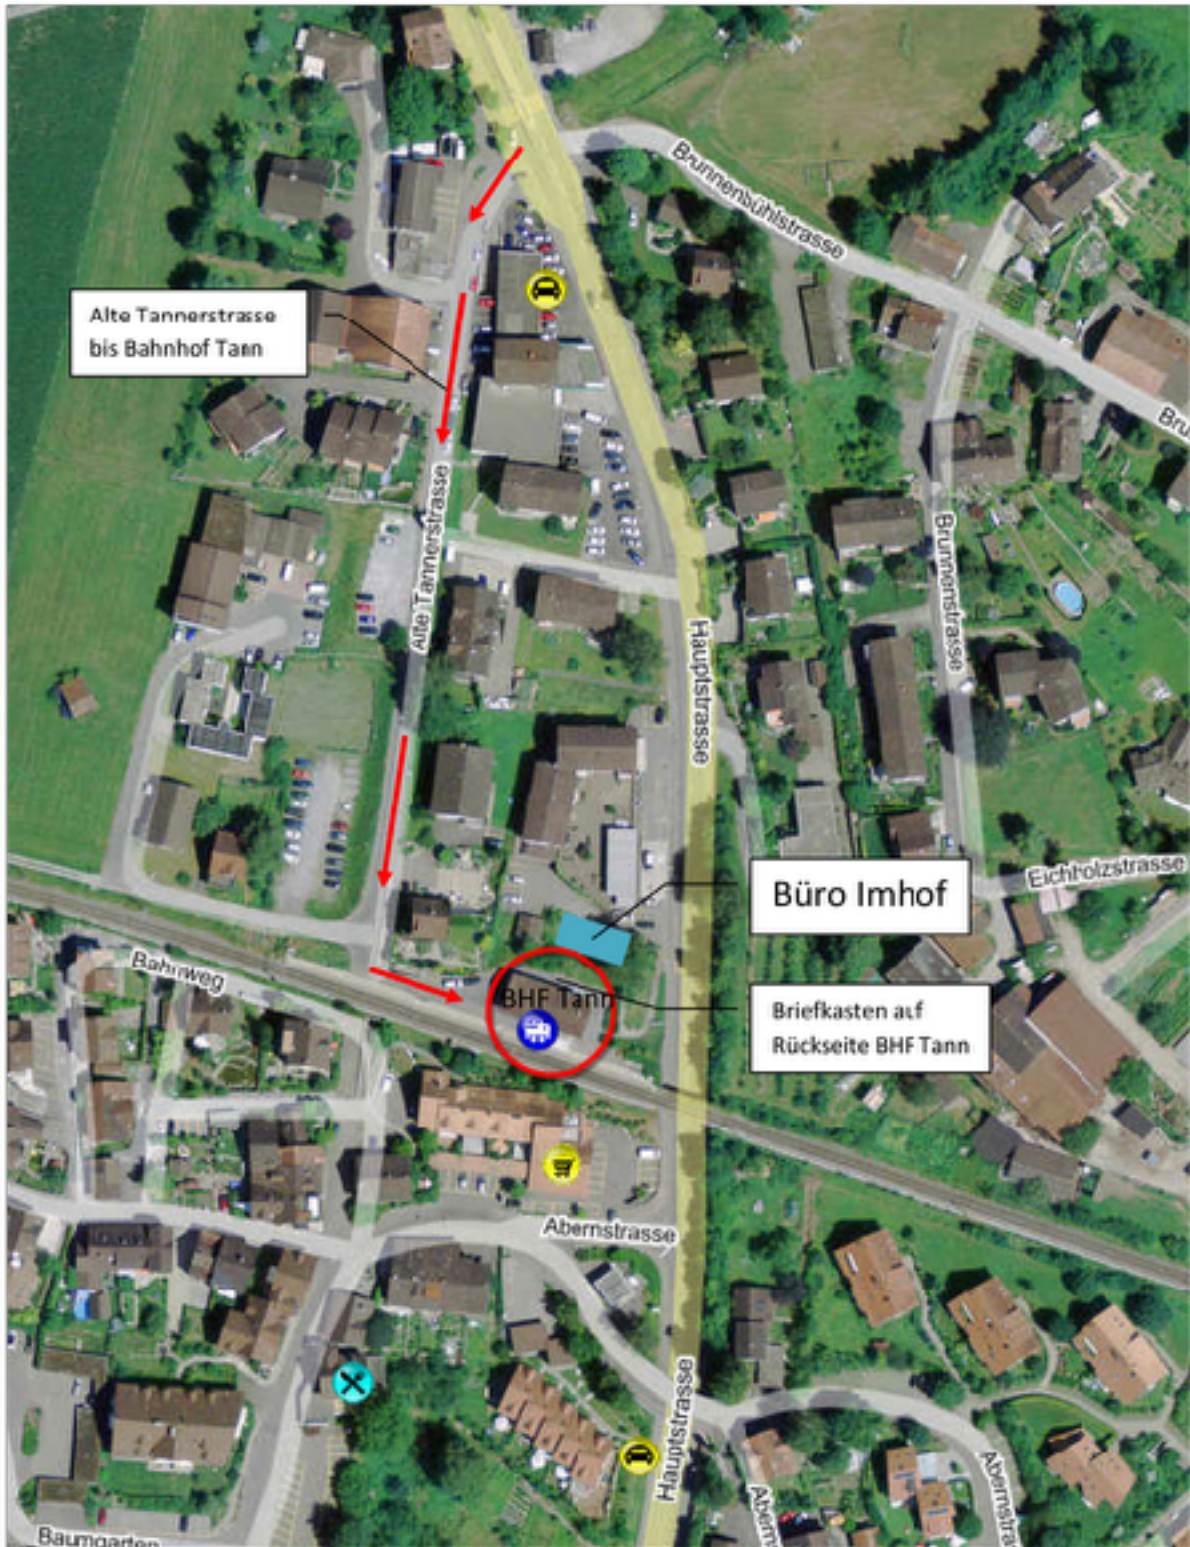

Von Dürnten

Von Rüti

Imhof Architektur GmbH

Hauptstrasse 49, 8632 Tann

Tel. 055 251 20 70 / Fax 055 251 20 79